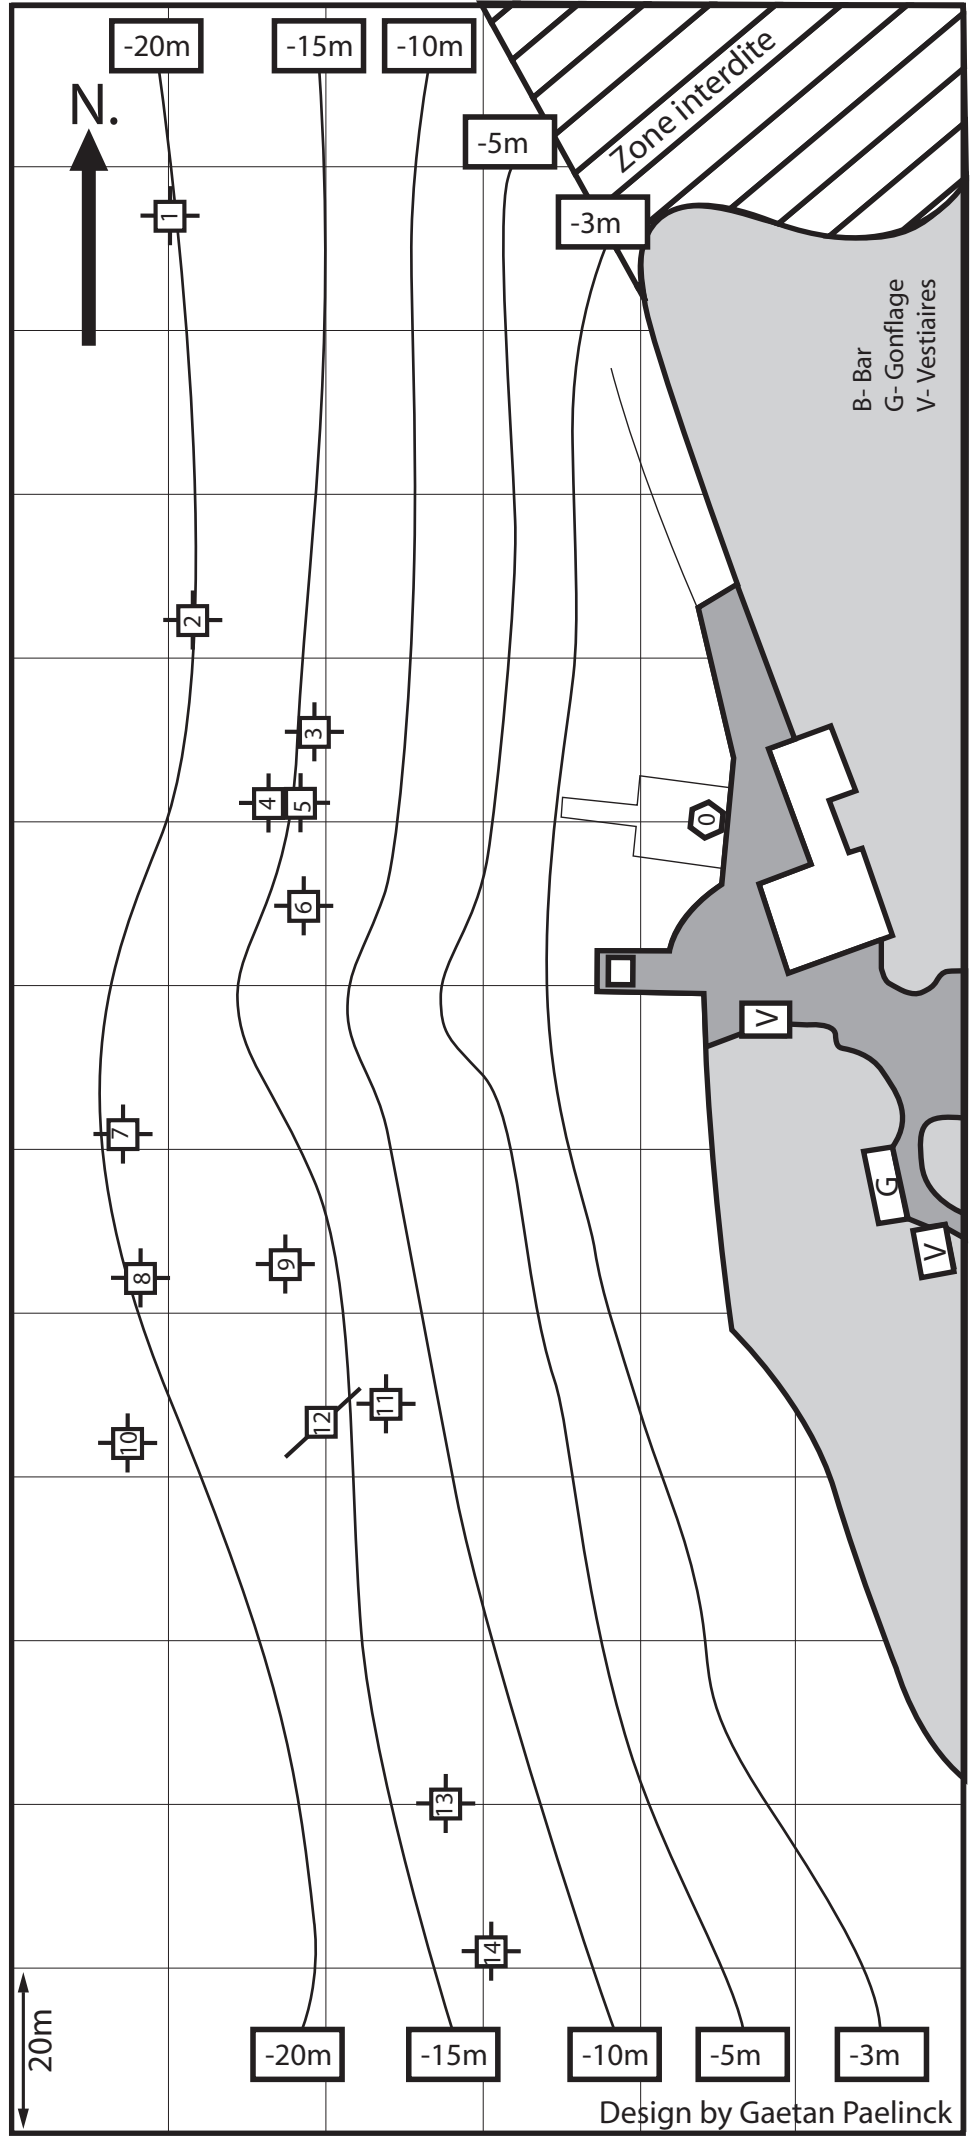

# Plate Taille

- 0- Mise à l'eau -0m
- 1- Tracteur (bouée blanche) -19m
- 2- Mannequin -20,4m
- 3- Tonneau et nain -14m
- 4- Silo -16,7m
- 5- Panneau « Jeumont » -13,7m
- 6- Hélicoptère -14m
- 7- Nain -20m
- 8- Panneau d'orientation -19m
- 9- GSM Nokia -16,2m
- 10- Château et limitation -22m
- 11- Arrêt de bus -17,5m
- 12- Bus (bouée blanche) -17,5m
- 13- Land Rover -13m
- 14- Miroir -13m
- 15- Câble du bus entre -11,4m et -19,7m

Design by Gaetan Paelinck